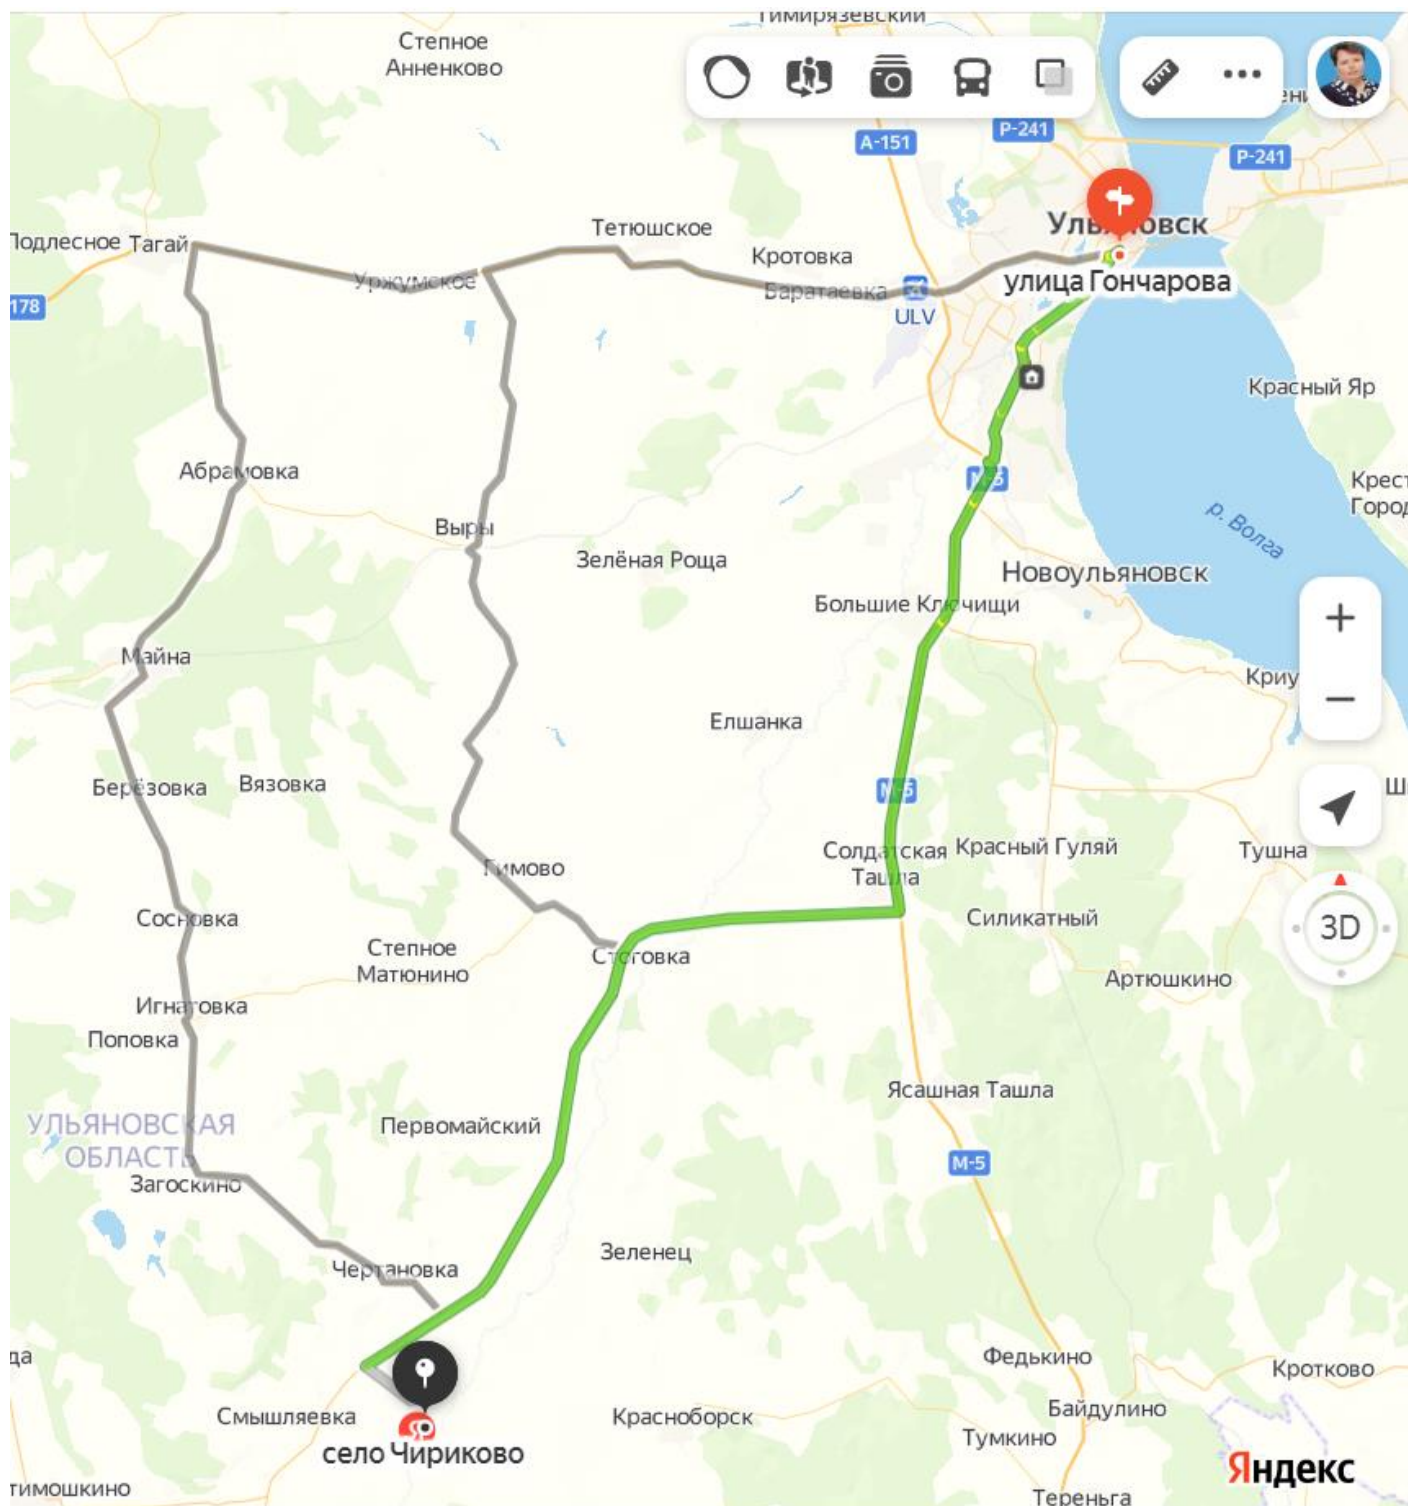

Схема проезда до села Чириково

Проезд от регионального центра Ульяновск

Проезд от районного центра Кузоватово

Проезд по территории села Чириково

Яндекс